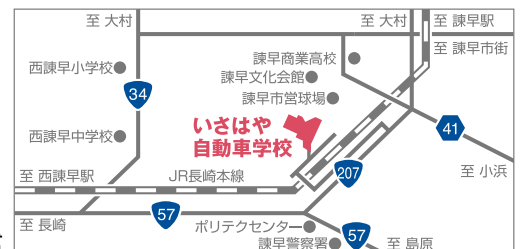

お問い合わせは、お電話・インターネットで

TEL 0957-26-2429

受付時間 9時~19時

www.isahaya-ds.jp

いさはや自動車学校

検索